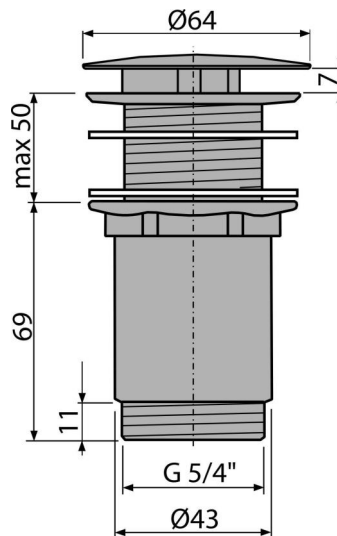

A396

Výpusť umývadlová 5/4" celokovová, veľká neuzatvárateľná zátka, pre umývadlá bez prepadu

Použitie

Pre keramické, plastové a sklenené umývadlá
Pre umývadlá bez prepadu

Vlastnosti

- Materiál: mosadz s chrómovou povrchovou úpravou
- Odnímateľná neuzatvárateľná krytka, súčasťou je sitko na nečistoty
- Pochrómovanie je odolné proti mechanickému poškodeniu

Rozsah dodávky

- Pochrómovaná kovová zátka
- Silikónové tesnenia 2 ks
- Telo výpuste

Objednací kód, Logistické informácie

Kód	EAN	Hmotnosť (kus balenie paleta)	Rozmer (kus balenie)	Množstvo (balenie paleta)
A396	8595580506582	0,41 12,21 361,8 kg	150×75×75 390×240×300 mm	30 840 ks

Záruky 2/3 rokov * Colný kód 74182000 Normy EN 274

Technické parametre

- Závit 5/4"